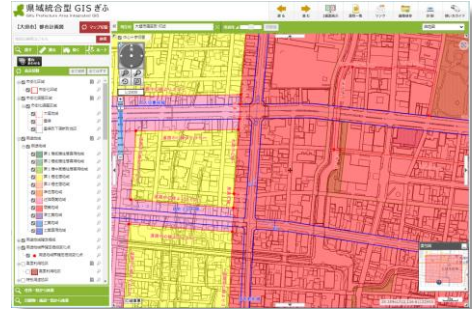

統合型GISの利用事例（県内市町村 統合型GIS公開サイト）

岐阜市ホームページ

統合型GISサイト

URL: <https://www.city.gifu.lg.jp/info/onlineservice/1009513.html>

大垣市ホームページ

統合型GISサイト

URL: <https://www.city.ogaki.lg.jp/000001543.html>

関市ホームページ