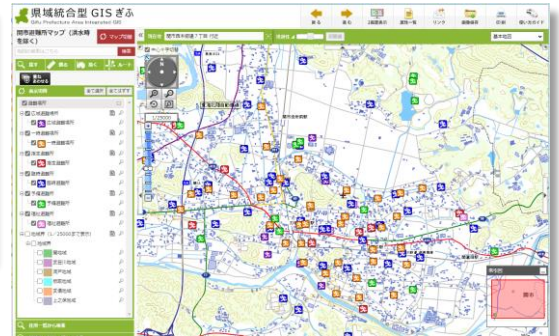

統合型GISの利用事例（県内市町村 統合型GIS公開サイト）

岐阜市ホームページ

統合型GISサイト

URL: <https://www.city.gifu.lg.jp/info/onlineservice/1009513.html>

大垣市ホームページ

統合型GISサイト

URL: <https://www.city.ogaki.lg.jp/000001543.html>

関市ホームページ

統合型GISサイト

URL: <https://www.city.seki.lg.jp/0000000300.html>

郡上市ホームページ

統合型GISサイト

URL: <https://www.city.gujo.gifu.jp/admin/detail/1037.html>

可児市ホームページ

統合型GISサイト

URL: <https://www.city.kani.lg.jp/5451.htm>