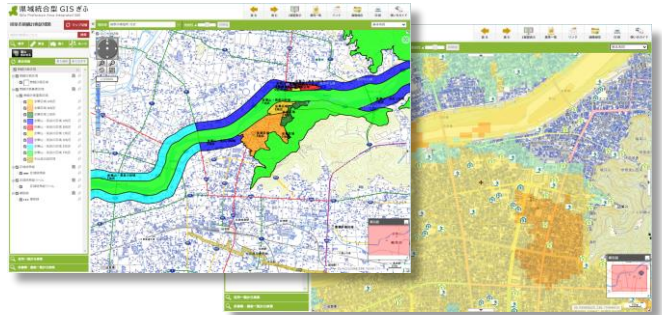

統合型GISの利用事例（県内市町村 統合型GIS公開サイト）

岐阜市ホームページ

統合型GISサイト

URL: <https://www.city.gifu.lg.jp/info/onlineservice/1009513.html>

大垣市ホームページ

統合型GISサイト

URL: <https://www.city.ogaki.lg.jp/000001543.html>

関市ホームページ